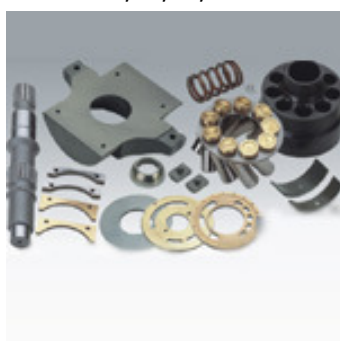

VICKERS

PVB

5/6/10/15/20/29

Razvodna ploča (Leva/Desna/Motor)
Cilindarski blok
Čivija, 3/set
Sfera
Klipovi sa papučom, 9/set
Držać klipova
Potisna ploča
Pogonsko vratilo
Spiralna opruga (u bloku)
Osigurač
Podloška

PVE

19/21

Razvodna ploča (Leva/Desna)
Osigurač
Spiralna opruga (u bloku)
Cilindarski blok
Čivija, 3/set
Podloška
Sfera
Klipovi sa papučom, 9/set
Držać klipova
Pogonsko vratilo

PV

29/74/76/87/92

Pogonsko vratilo
Potisna oloča
Klipovi sa papučom, 9/set
Držać klipova
Sfera
Cilindarski blok
Spiralna opruga (u bloku)
Umetak
Osigurač
Razvodna ploča

PVH

57/74/98/131

Razvodna ploča (Leva/Desna)
Cilindarski blok
Klipovi sa papučom, 9/set
Šrafovi, 4/set
Graničnik, 2/set
Držać klipova
Umetak, 2/set
Nosač, 2/set
Sverna ploča - vigel
Pogonsko vratilo
Sedište ležaja, 2/set
Spiralna opruga (u bloku)

LZV

30/120

Cilindarski blok
Razvodna ploča
Klipovi sa kuglom, 7/set
Držać klipova
Centralna osovina
Podloška

V30D

95/140/250

Pogonsko vratilo
Potisna ploča
Držać klipova
Držać, 2/set
Šrafovi, 4/set
Klipovi sa papučom, 9/set
Cilindarski blok
Spiralna opruga (u bloku)
Osigurač
Noseća ploča
Razvodna ploča (Leva/Desna)