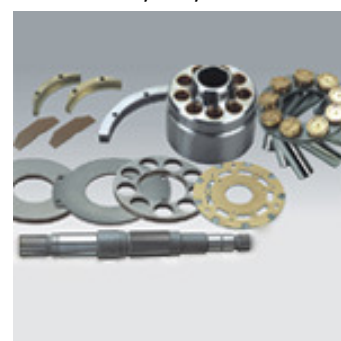

LZV

30/120

Cilindarski blok
Razvodna ploča
Klipovi sa kuglom, 7/set
Držać klipova
Centralna osovina
Podloška

V30D

95/140/250

Pogonsko vratilo
Potisna ploča
Držać klipova
Držać, 2/set
Šrafovi, 4/set
Klipovi sa papučom, 9/set
Cilindarski blok
Spiralna opruga (u bloku)
Osigurač
Noseća ploča
Razvodna ploča (Leva/Desna)